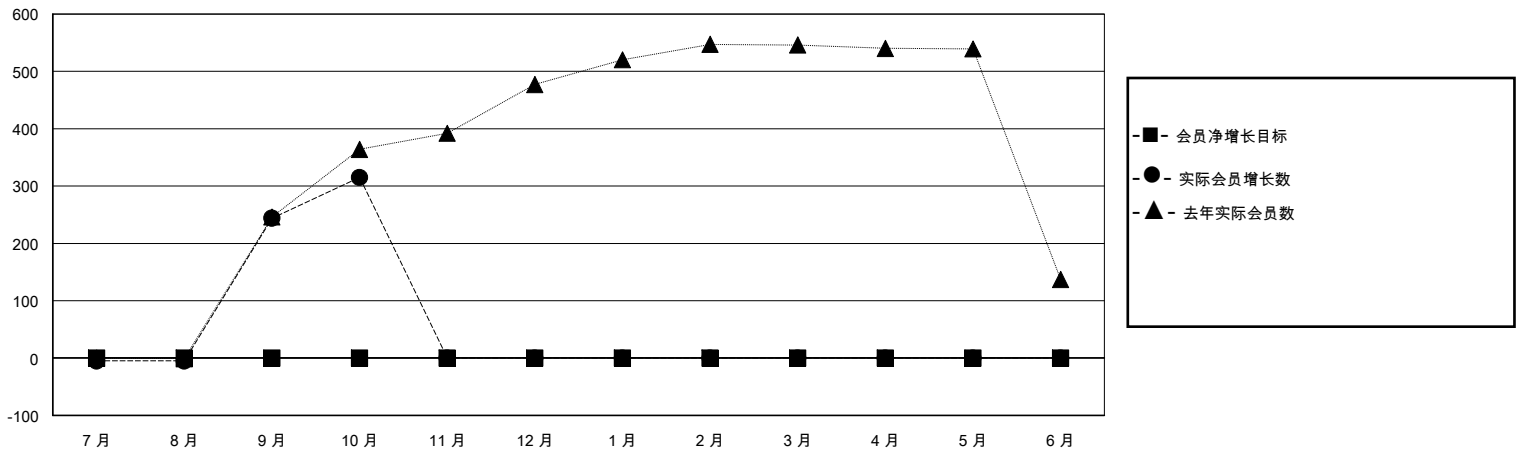

MONTHLY MEMBERSHIP PROGRESS REPORT

District 382

Results as of: 10/31/2023

GMT:

地点 CHINA

GMT宪章区

分会			
成果 2023-2024			
季	新分会目标	新会	会员流失的分会
7月/8月/9月	0	0	0
10月/11月/12月	0	0	0
1月/2月/3月	0	0	0
4月/5月/6月	0	0	0

位会员@每位须缴			
成果 2023-2024			
季	会员净增长目标	实际会员增长数	实际退会会员 (包括转会)
7月/8月/9月	0	291	25
10月/11月/12月	0	101	19
1月/2月/3月	0	0	0
4月/5月/6月	0	0	0

目标与实际新会累积

目标和实际会员累积

已取消的分会: 0	74 CLUBS OF 91 增添1位或以上的新会员	性别分布 男 1,421 (62.22%) 女 863 (37.78%)
放弃的会员 过世 0 分会已取消 0 其他 44 总计 44	点击这里取得累计会员数据	总计家庭单位会员数 183 支付减半会费的家庭会员 95