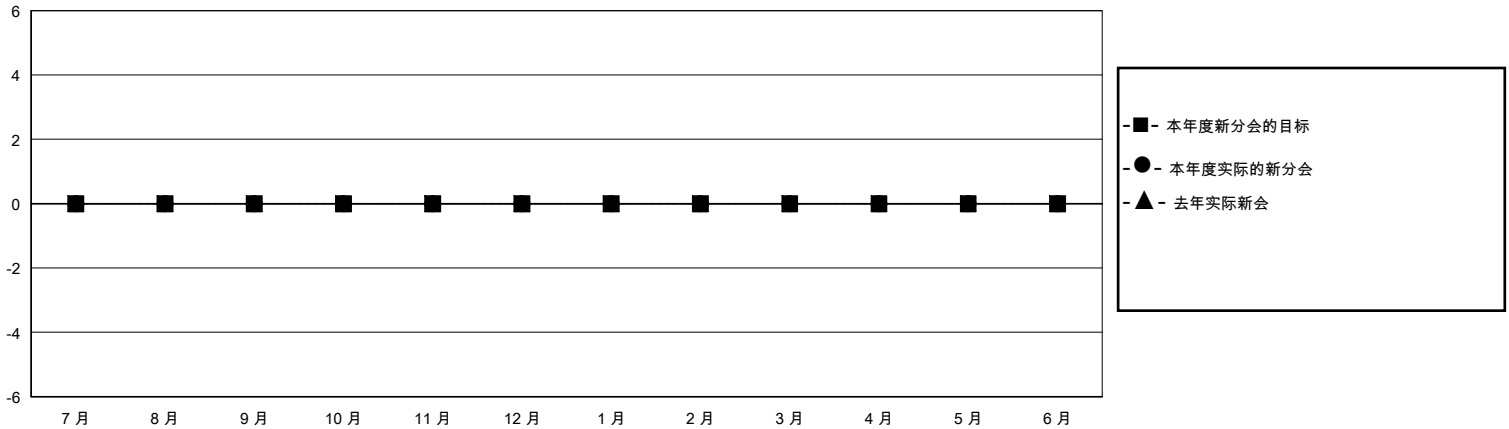

MONTHLY MEMBERSHIP PROGRESS REPORT

District 382

Results as of: 10/31/2023

GMT:

地点 CHINA

GMT宪章区

分会			
成果 2023-2024			
季	新分会目标	新会	会员流失的分会
7月/8月/9月	0	0	0
10月/11月/12月	0	0	0
1月/2月/3月	0	0	0
4月/5月/6月	0	0	0

位会员@每位须缴			
成果 2023-2024			
季	会员净增长目标	实际会员增长数	实际退会会员 (包括转会)
7月/8月/9月	0	291	25
10月/11月/12月	0	101	19
1月/2月/3月	0	0	0
4月/5月/6月	0	0	0

目标与实际新会累积

目标和实际会员累积

已取消的分会: 0	74 CLUBS OF 91 增添1位或以上的新会员	性别分布 男 1,421 (62.22%) 女 863 (37.78%)
放弃的会员 过世 0 分会已取消 0 其他 44 总计 44	点击这里取得累计会员数据	总计家庭单位会员数 183 支付减半会费的家庭会员 95